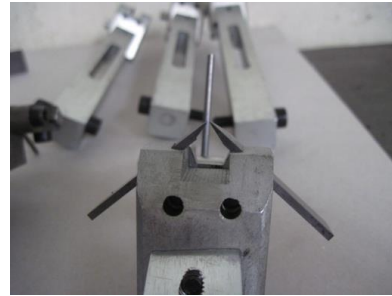

RAINUREUSES YOCO SW 9000 et 9000 CROSS

Photo de la YOCO 9000

Caractéristiques Technique

TYPE	9000	9000 CROSS
Laize	De 100 à 900mm	De 100 à 900mm
Longueur carton	De 100 à 1000mm	De 100 à 1000mm
Distance entre chaque coupe	2 à 830mm	2 à 830mm
Epaisseur du carton	De 300gsm à 3.4mm	De 300gsm à 3.4mm
Angle de coupe	Réglable	Réglable
Coupe maxi. en 1 seul passage	4 lignes	9 lignes
Vitesse Production	10-35m/min	10-35m/min
Alimentation	2.2kWh /380v	3.5 kWh /380v
Dimension	1500*1400*2000mm	1500*1400*4000mm
Poids	1500 kg	2200 Kg

Deux barres porte-outils, 9 outils au total sur version CROSS

Margeur à chargement continu avec guidage

Evacuation des déchets

Outils de coupe avec angle réglable

Version 6000 CROSS, 2 modules en ligne avec retournement