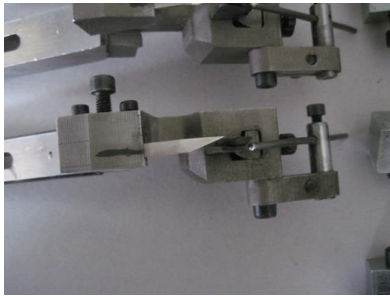

RAINUREUSES YOCO SW 9000 et 9000 CROSS

Photo de la YOCO 9000

Caractéristiques Technique

TYPE	9000	9000 CROSS
Laize	De 100 à 900mm	De 100 à 900mm
Longueur carton	De 100 à 1000mm	De 100 à 1000mm
Distance entre chaque coupe	2 à 830mm	2 à 830mm
Epaisseur du carton	De 300gsm à 3.4mm	De 300gsm à 3.4mm
Angle de coupe	Réglable	Réglable
Coupe maxi. en 1 seul passage	4 lignes	9 lignes
Vitesse Production	10-35m/min	10-35m/min
Alimentation	2.2kWh /380v	3.5 kWh /380v
Dimension	1500*1400*2000mm	1500*1400*4000mm
Poids	1500 kg	2200 Kg

Deux barres porte-outils, 9 outils au total sur version CROSS

Margeur à chargement continu avec guidage

Evacuation des déchets

Outils de coupe avec angle réglable

Version 6000 CROSS, 2 modules en ligne avec retournement